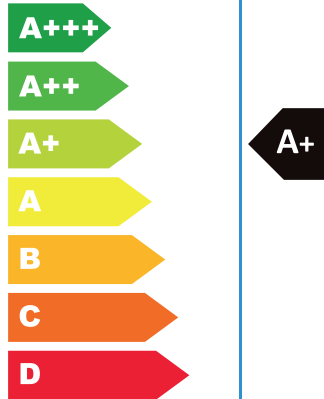

Naya Line 24 Energy Label

ENERG
енергия · ενεργεια

copa

COPA Naya Line 24

SEER

KW **6,7**
SEER **6,5**
kWh/annum **359**

SCOP

KW **XY,Z** **5,7** XY,Z
SCOP **X,Y** **4,1** X,Y
kWh/annum **XY** **1950** XY

63dB

66dB

— ENERGIA · ЕНЕРГИЯ · ΕΝΕΡΓΕΙΑ · ENERGIJA · ENERGY · ENERGIE · ENERGI
626/2011